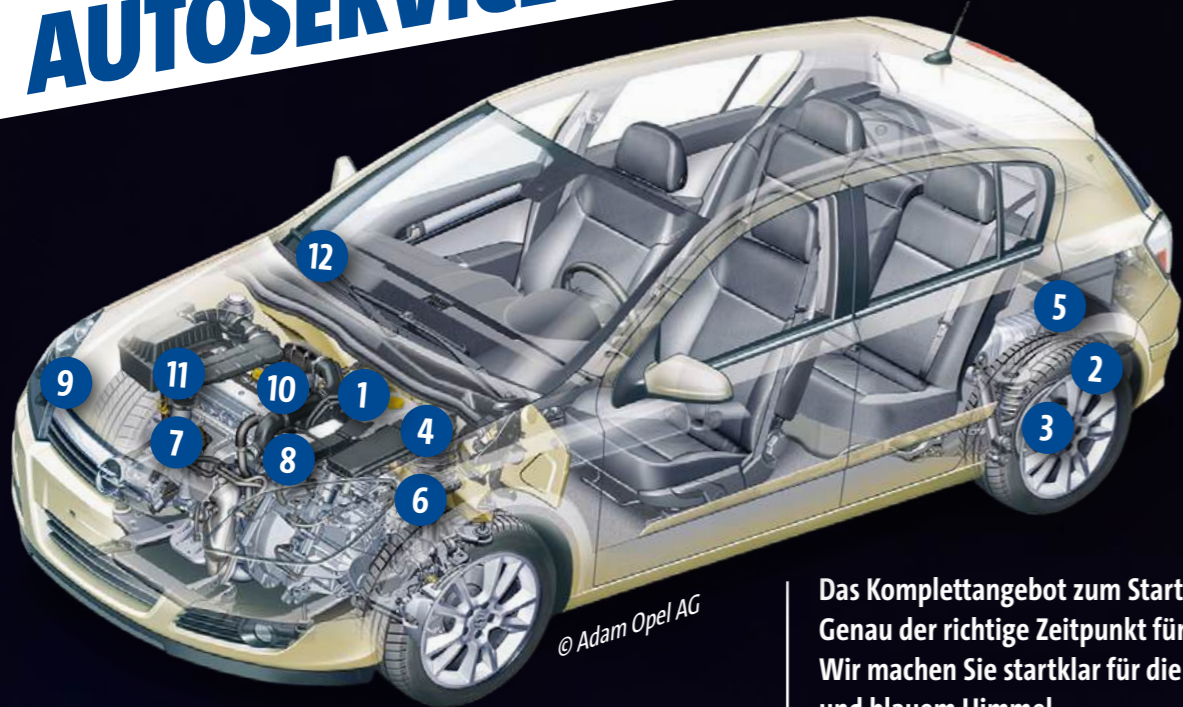

Ohne Felge und Montage

Ölservice

Wir empfehlen

ab **39,-**
inkl. Markenöl

AUTOSERVICE

**Frühjahrs
CHECK**
ab **29,90**

Inklusive 12 Monate
Mobilitätsgarantie
ab **45,90**

Das Komplettangebot zum Start in den Frühling.
Genau der richtige Zeitpunkt für unseren Frühjahrs-Check.
Wir machen Sie startklar für die Fahrt bei Sonnenschein
und blauem Himmel.