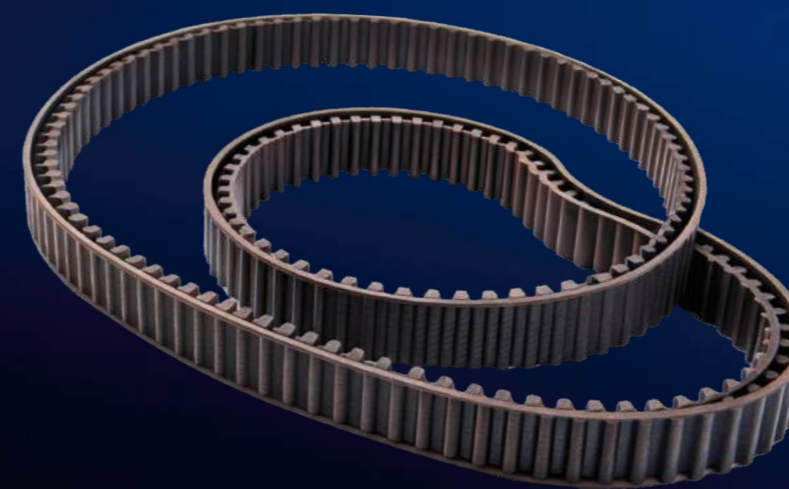

VW Passat Variant 1.4TSI 90kW (B7/365)
Bj. 08.2010-12.2014

statt 305,60,- nur **229,-**

Zahnriemen zzgl. Einbau
SEAT Ibiza IV 1,4 TSI 110KW (6J5, 6P1)
Bj. 10.2013-06.2017

statt 89,85 nur **59,-**

Zahnriemen / Keilrippenriemen